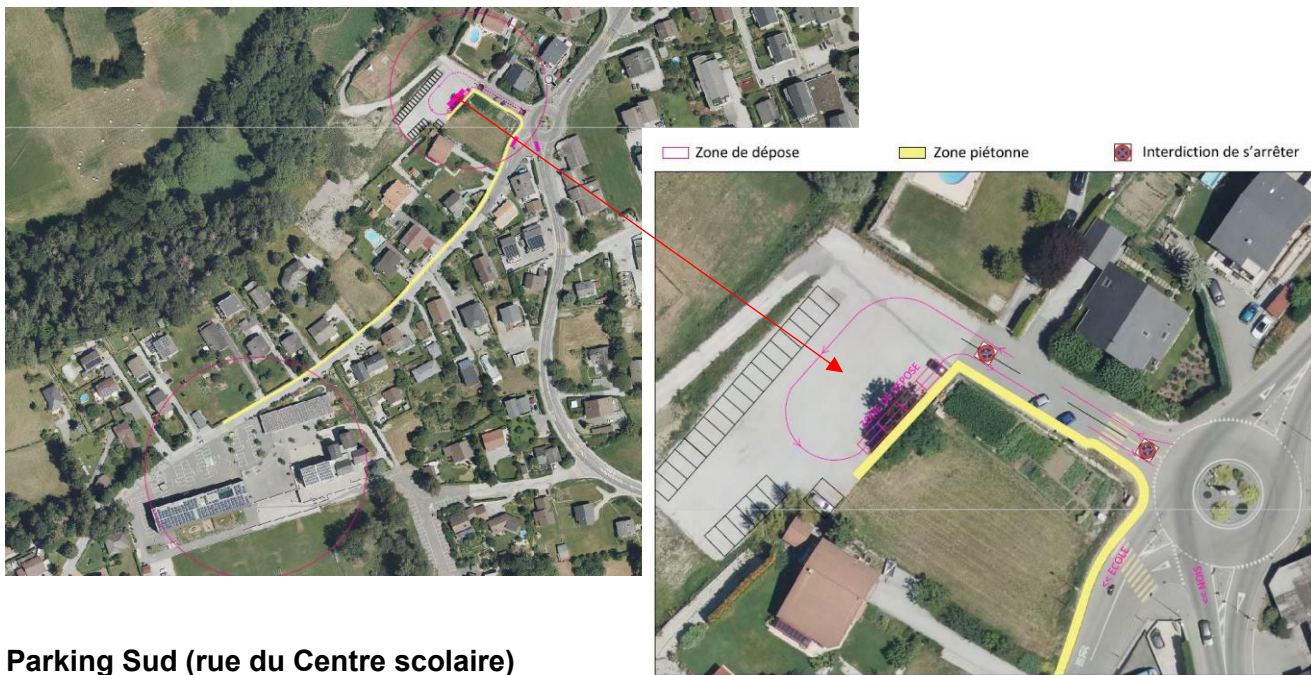

## Trafic scolaire

Selon décision des autorités communales et en vue de garantir la sécurité des élèves et la fluidité du trafic, le transport scolaire s'organise comme suit :

### Parking Nord (rue de Coméraz)

L'accès au **parking Nord** sera dorénavant réservé à la dépose des élèves de **1H à 4H**, uniquement.

### Parking de Comballaz (route des Combes)

Les parents des élèves de **5H à 8H** pourront déposer les élèves dans le **parking de Comballaz**, spécialement aménagé à cet effet, avec un espace délimité où les élèves accéderont directement à la zone piétonne leur permettant de rejoindre l'école à pied, en sécurité.

### Parking Sud (rue du Centre scolaire)

Le **parking Sud** est strictement réservé aux **bus** et au **personnel enseignant**.

**La police veillera au bon déroulement de cette nouvelle organisation.**

Nous encourageons vivement ceux qui le peuvent à venir à pied. Marcher jusqu'à l'école est une excellente opportunité pour les élèves de se socialiser et d'améliorer leur concentration avant les cours.